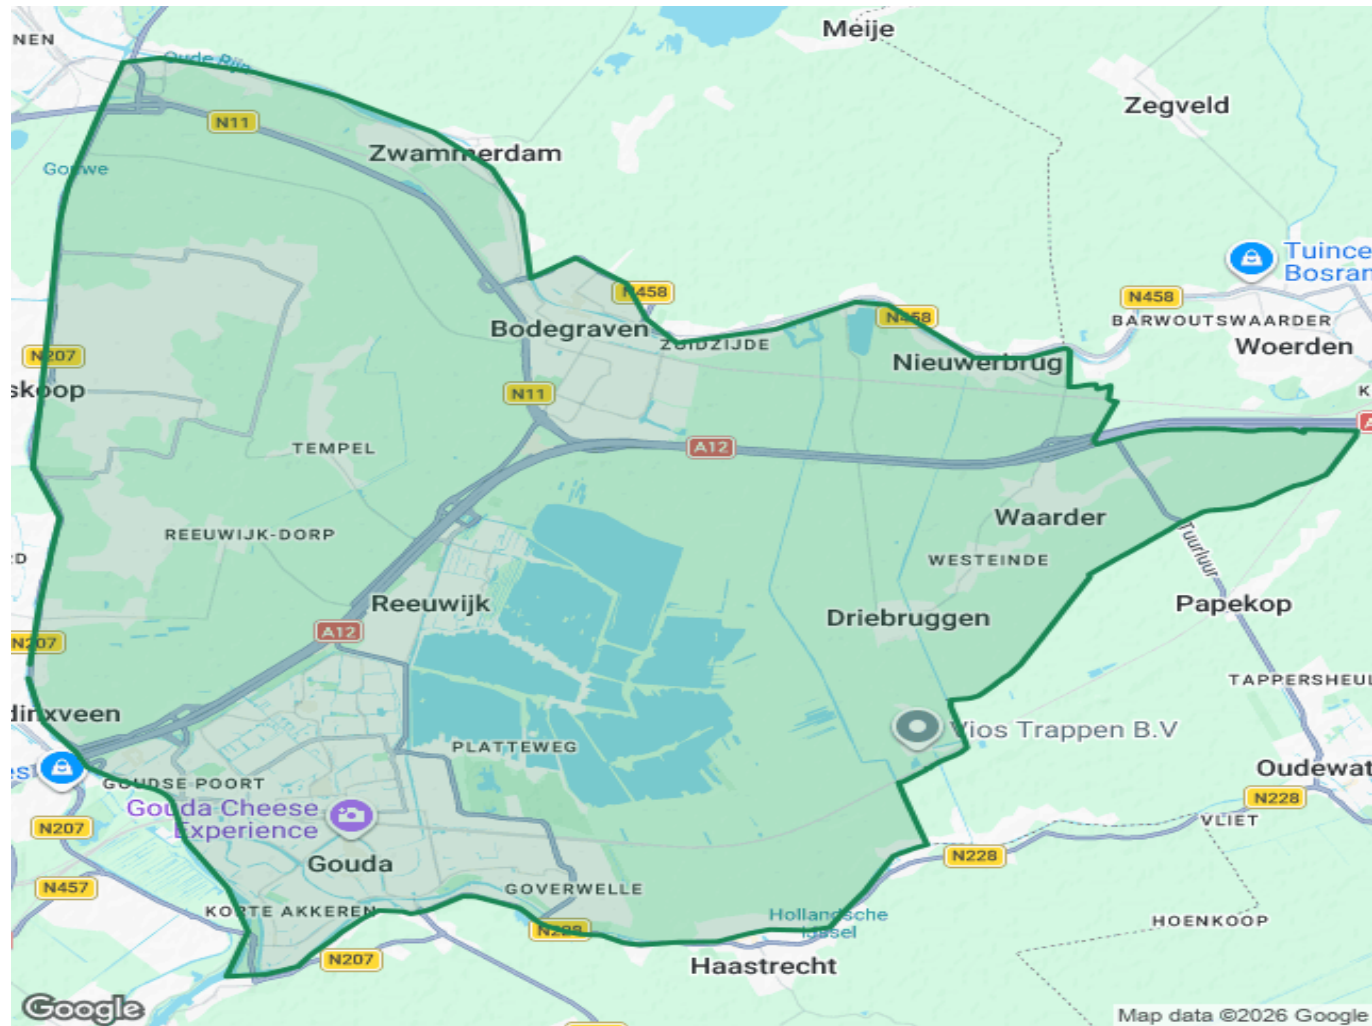

WBE

Reeuwijk en omstreken

Werkgebied Reeuwijk en omstreken

Bron: Google Maps (Static Maps API) - Kaart gegenereerd op 02-04-2026 om 05:03:47 uur.